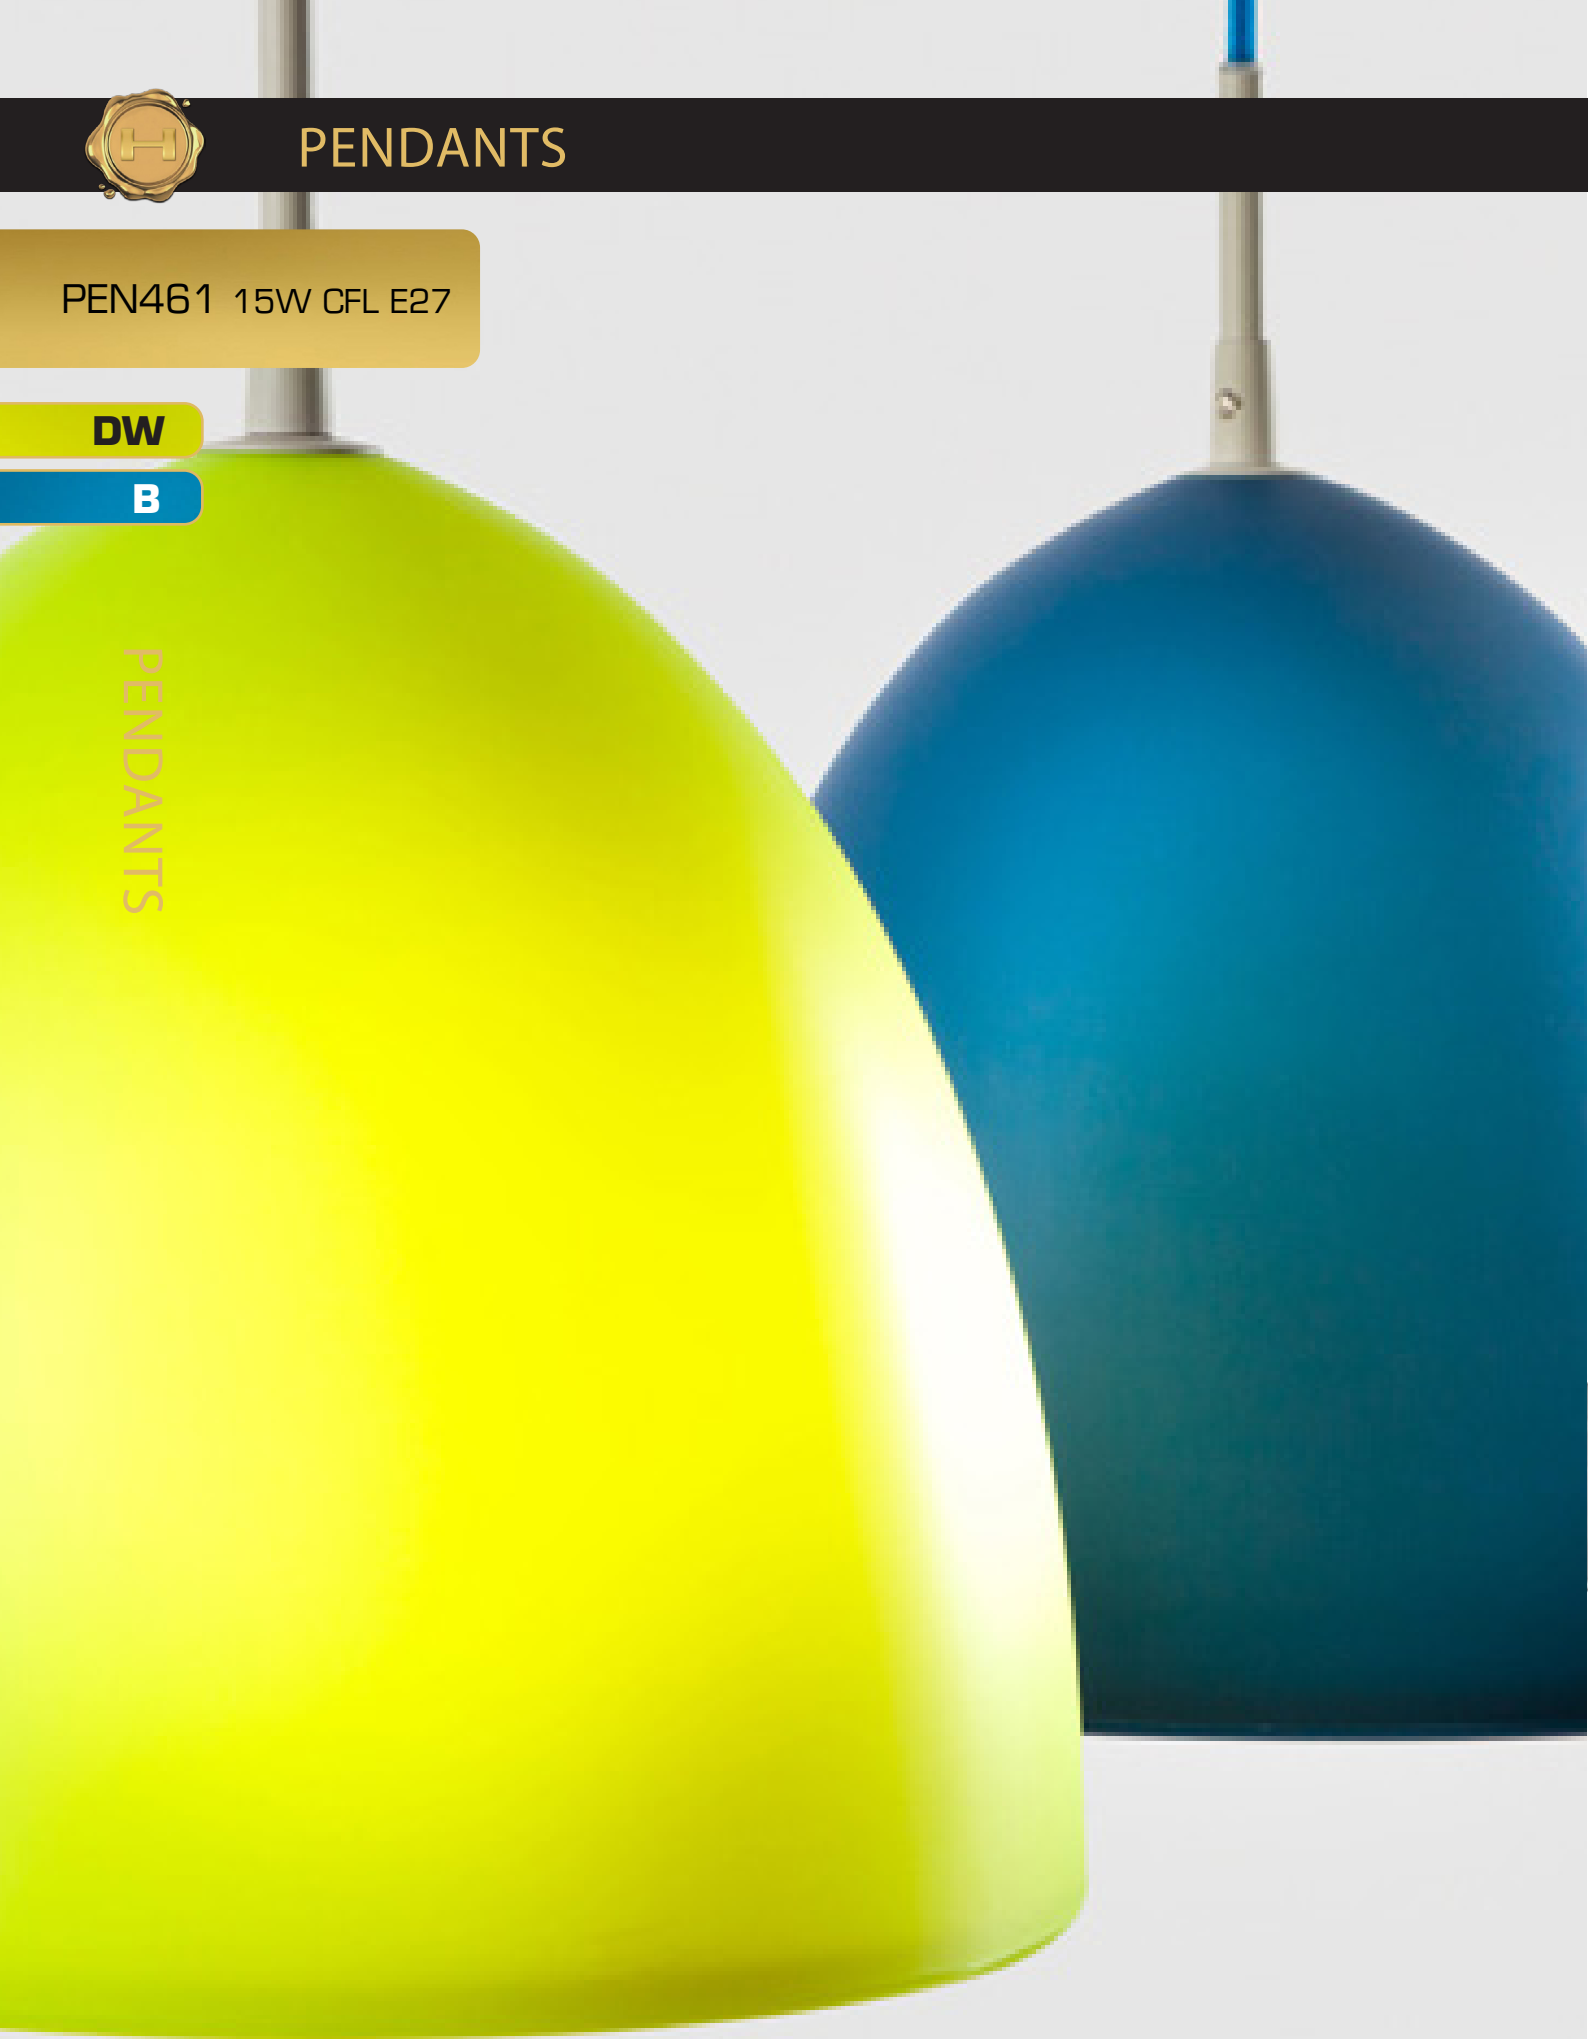

W

PENDANTS

PEN427 3x60W E27
500x500mm, 1.5m Cable Length

PENDANTS

PEN461 15W CFL E27

DW

B

PENDANTS